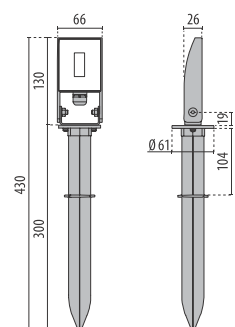

SPIDER+ 10

Private Villa - Verona - Italy

Scannen Sie den QR-Code, um die neuesten Daten zu erhalten

■ BK-81 / Schwarz / Strukturiert

LED-Scheinwerfer für den Außen- und Innenbereich, bestehend aus:

- Kompaktes Gehäuse aus gestrichenem Aluminiumdruckguss
- Diffusor aus extrahellem gehärtetem Flachglas, mit innen aufgebrachtem Siebdruck
- Kabelverschraubung M16x1,5 für Kabel mit Ø 5-10 mm
- LED Module 220-240V 50/60 Hz geschützt gegen Überspannung bis 500 V
- Äußere Schrauben aus Edelstahl
- Montagebügel aus lackiertem Stahl
- Mit 1 Meter Kabel H05RN-F 3G1 mm²
- Die Ausführungen SPIDER+ 10 KIT werden inklusive Erdspeiß aus Technopolymer und einem 3-Meter-Kabel H05RN-F 3G1 mm² geliefert
- Design by GIORGIO LODI

SPIDER+ 10

SPIDER+ 10
KIT

SPIDER+ 10 S/EW

IP66 - IK06

LEISTUNG [W]	KLASSE	ENEC	CRI	KELVIN	OPTIKEN	WINKEL	LED- NENNLEISTUNG [lm]	LEUCHTENLEISTUNG [lm]	FARBE / FINISH	ART.-NR.	CHF	PRONTO
Power LED 220-240 V 50/60 Hz												
10	I	-	80	4000	S/EW	-	1485	634	■	3108610	93,00	-
10	I	-	80	3000	S/EW	-	1350	611	■	3108608	93,00	

SPIDER+ 10 KIT S/EW

IP66 - IK06

LEISTUNG [W]	KLASSE	ENEC	CRI	KELVIN	OPTIKEN	WINKEL	LED- NENNLEISTUNG [lm]	LEUCHTENLEISTUNG [lm]	FARBE / FINISH	ART.-NR.	CHF	PRONTO
Power LED 220-240 V 50/60 Hz												
10	I	-	80	4000	S/EW	-	1485	634	■	3108613	124,00	-
10	I	-	80	3000	S/EW	-	1350	611	■	3108612	124,00	

Optionales Zubehör

BESCHREIBUNG	FARBE	ART.-NR.	CHF	PRONTO
SPIDER+ 10 - SPIDER+ 10 KIT				
Abzweigdose Y 3-WEGE Ø 7-10,5 mm IP 68		310496	26,00	-
Abzweigdose Y 3-WEGE Ø 14-17 mm IP 68		310495	26,00	-

310495
310496