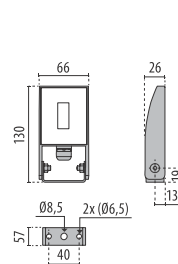

SPIDER+ 10

Private Villa - Verona - Italy

Scannen Sie den QR-Code, um die neuesten Daten zu erhalten

■ BK-81 / Schwarz / Strukturiert

LED-Scheinwerfer für den Außen- und Innenbereich, bestehend aus:

- Kompaktes Gehäuse aus gestrichenem Aluminiumdruckguss
- Diffusor aus extrahellem gehärtetem Flachglas, mit innen aufgebrachtem Siebdruck
- Kabelverschraubung M16x1,5 für Kabel mit Ø 5-10 mm
- LED Module 220-240V 50/60 Hz geschützt gegen Überspannung bis 500 V
- Äußere Schrauben aus Edelstahl
- Montagebügel aus lackiertem Stahl
- Mit 1 Meter Kabel H05RN-F 3G1 mm²
- Die Ausführungen SPIDER+ 10 KIT werden inklusive Erdspeiß aus Technopolymer und einem 3-Meter-Kabel H05RN-F 3G1 mm² geliefert
- Design by GIORGIO LODI